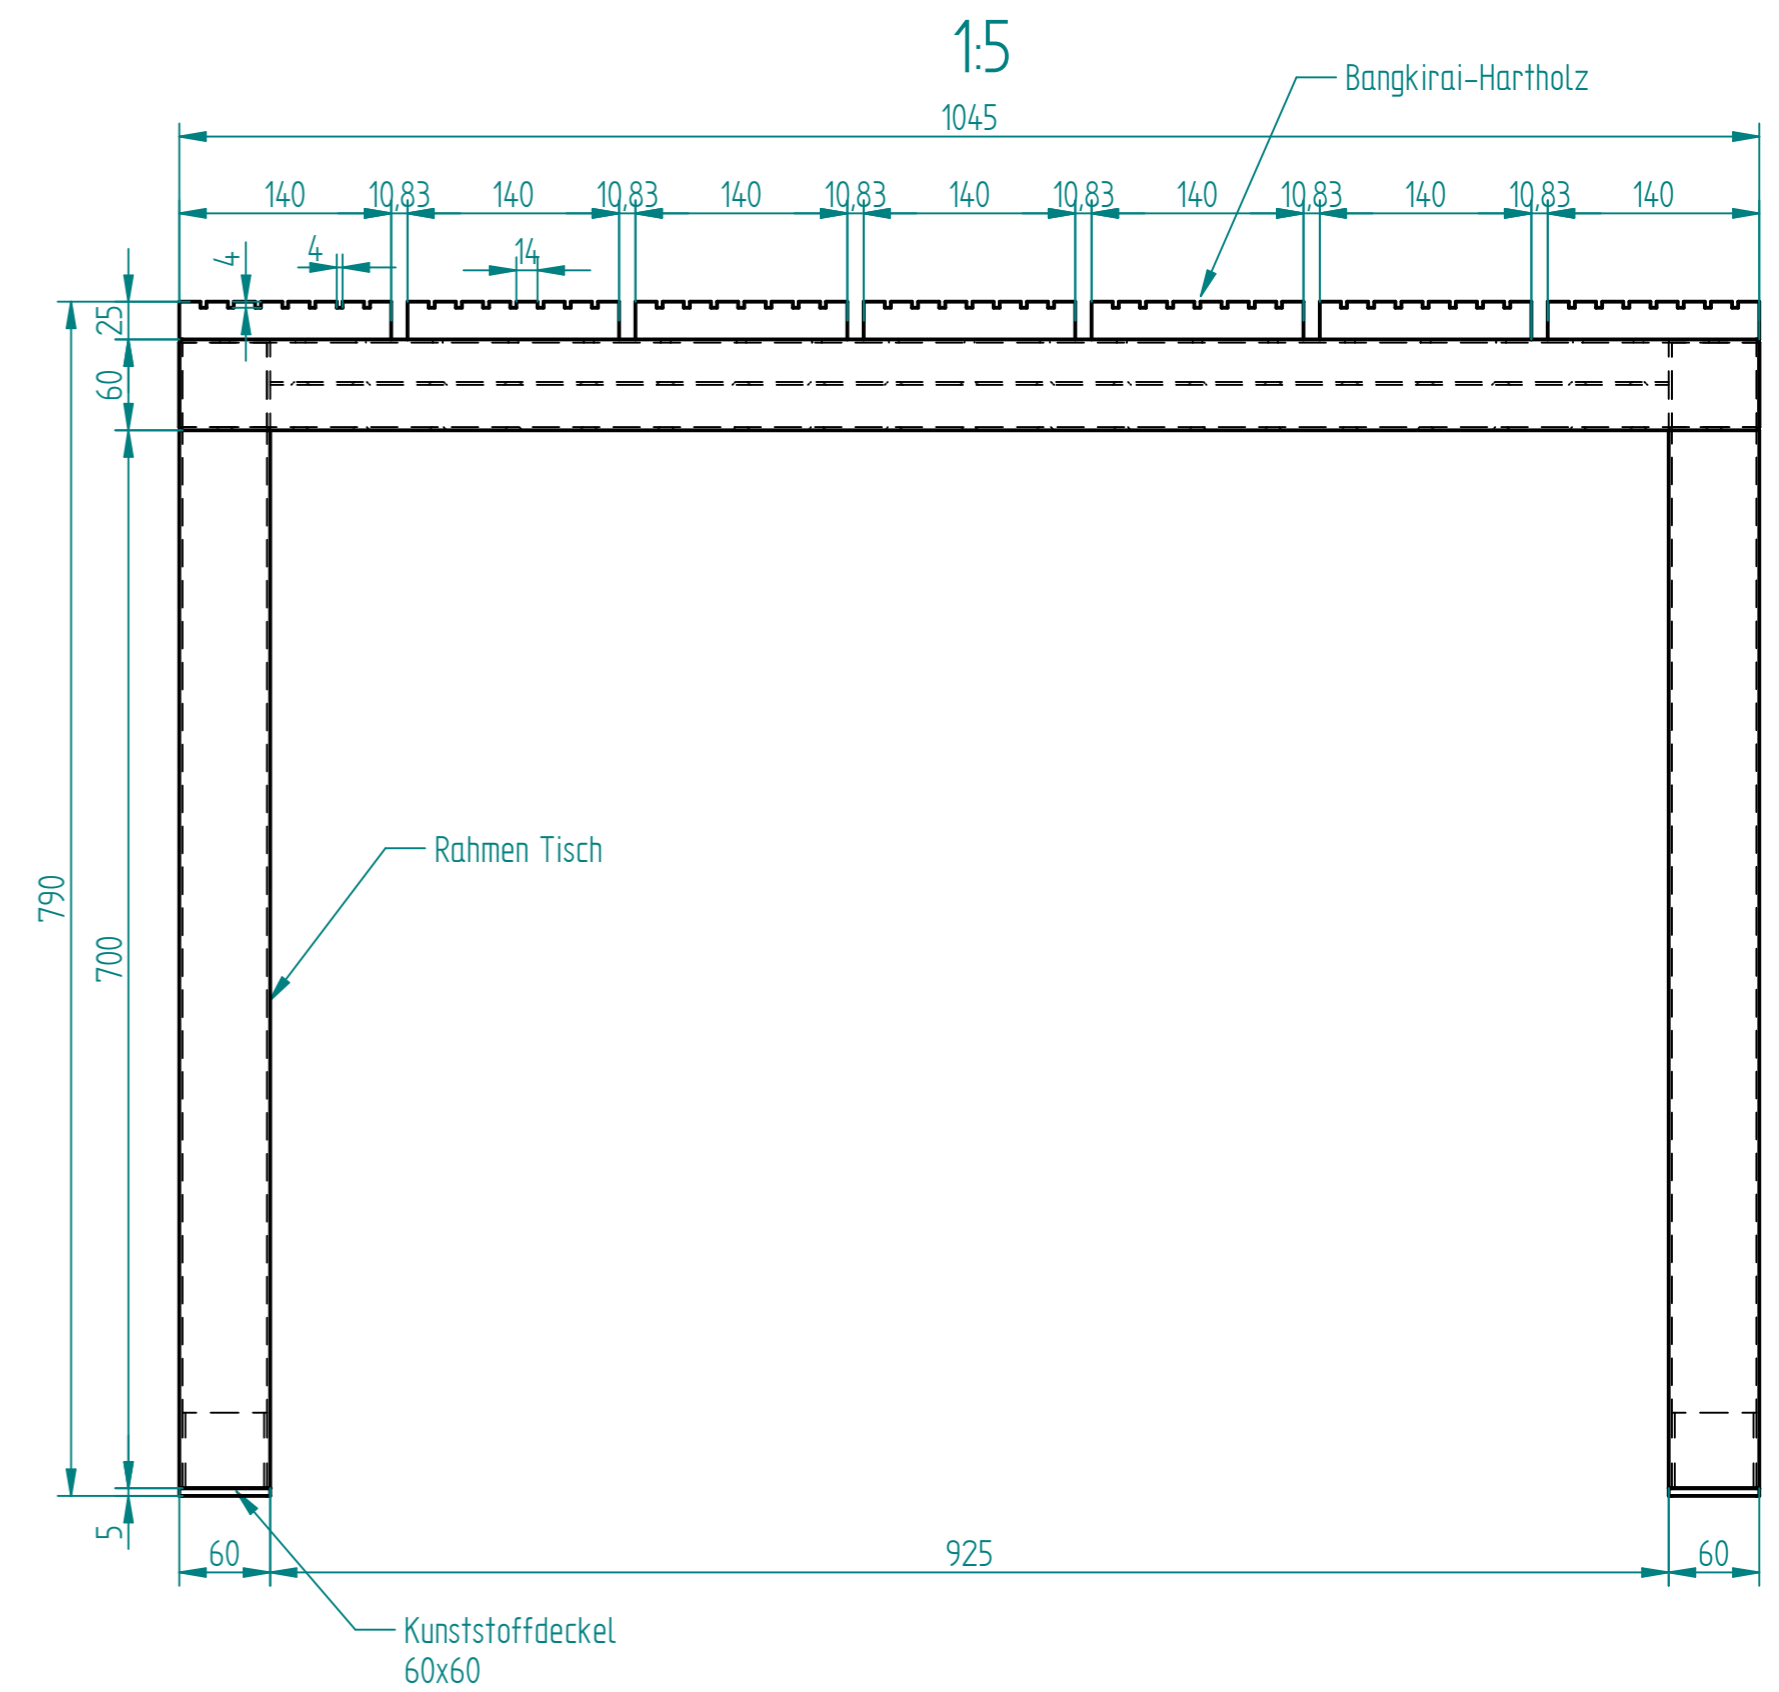

Ansicht von unten

1:10

Musterzeichnung!  
Maße nicht individuell übertragbar!

gezeichnet	NAME	DATE	Glasprofi24	
geprüft	Technik	06/08/11		
Stückzahl	1	Kunde:	Tisch	
Werkstoff	VA-Stahl geschliffen	SCALE: M 1:10		
FILE NAME: <input type="text"/> _Tisch.dft		WEIGHT:	REV	